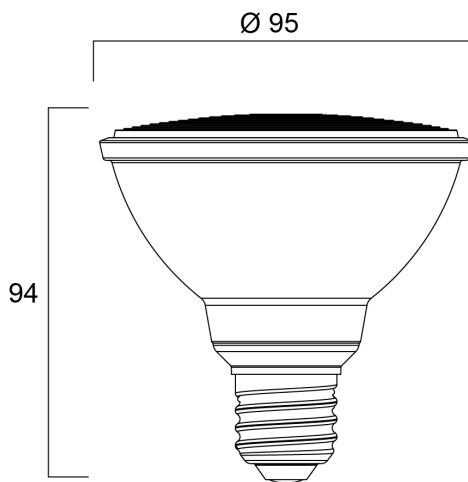

RefLED Retro PAR30 V2 DIM 820L 830 36 SL

Item No: 0029198

SYLVANIA

Hochleistungs-LED-PAR30-Lampe mit dem gleichen Aussehen und der gleichen Anmutung wie herkömmliche PAR-Lampen Glaskonstruktion - keine Farbüberschneidungen zwischen Lampe und Leuchtmittel Weniger sichtbarer Kühlkörper auf der Vorderseite Quecksilberfreie Lösung Geringere Wartungskosten Lebensdauer: bis zu 25.000 Stunden Hohe Systemeffizienz Dimmbar mit zugelassenen Dimmern* 3 Jahre Garantie Geeignet für die Allgemeinbeleuchtung und die Akzentbeleuchtung in Hotels, Restaurants, Bars, Lobbys, Fluren und Hallen

Technical Assets

Dimensions (mm)

Photometrics

RefLED Retro PAR30 V2 DIM 820L 830 36 SL

Item No: 0029198

SYLVANIA

Allgemeine Daten

Produktbezeichnung	RefLED Retro PAR30 V2 DIM 820L 830 36 SL
Technologie	LED
Nennwert Leistung (W)	11
Leuchtenklassifizierung	Offen
Allgemeine Anwendungsbereiche	Hotel- & Gaststättengewerbe, Museen & Galerien, Haushalt & Verbraucher, Einzelhandel
Umgebungstemperaturbereich	-20°C...+40°C
Betriebstemperatur (°C)	25
ETIM Klasse	EC001959
E-Nummer FI	4741080
Garantie	3 Jahre